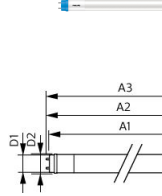

Specificaties Philips LED Buis T8 CorePro (EM/Mains) Standard Output 15.5W 1800lm - 840 Koel Wit | 120cm - Vervangt 36W

[Bekijk product](#)

## Afmetingen

---

Lengte TL-Buis	120cm
Lengte (mm)	1214
Diameter (mm)	28
Vorm	Buislamp
Exacte vorm	T8