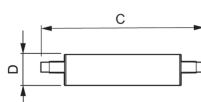

Specificaties Philips Corepro LED Lineair R7s 118mm 14W
2000lm - 840 Koel Wit | Dimbaar - Vervangt 120W

[Bekijk product](#)

Algemene informatie

| | |
|-------------------|--|
| Artikelnummer | 231200 |
| EAN | 8718696714065 |
| EOC FR | 714065 |
| Merk | Philips |
| Fabrikantnaam | CorePro LED linear D 14-120W R7S 118 840 |
| Aanbevolen aantal | 1 |
| Garantie | 2 jaar |
| Energielabel | D |
| Levensduur (uur) | 15000 |

Afmetingen

| | |
|---------------|--------------|
| Lengte (mm) | 118 |
| Diameter (mm) | 29 |
| Vorm | Double Ended |