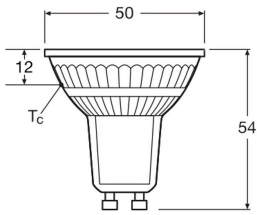

Specificaties Ledvance LED Reflector GU10 PAR16 2.4W 230lm 36d - 840 Koel Wit | Vervangt 35W

[Bekijk product](#)

Algemene informatie

Artikelnummer	256903
EAN	4099854458002
Merk	Ledvance
Fabrikantnaam	LED PAR16 P 2.4W 840 GU10
Aanbevolen aantal	1
Garantie	4 jaar
Energielabel	E
Levensduur (uur)	15000

Kleurcode	840 Koel Wit
Lichtkleur (Kelvin)	4000 Koel Wit
Kleurweergave (Ra)	80-89 - Goede kleurweergave
Lichtkleur	Wit
Kleurinstelling	Enkele kleur
Lampafwerking	Helder

Afmetingen

Lengte (mm)	54
Diameter (mm)	50
Vorm	Reflector
Exacte vorm	PAR16