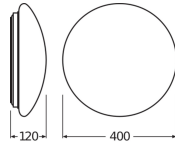

Specificaties Ledvance LED Bulkhead Surface Circulair 400 Wit 24W 1920lm - 840 Koel Wit | 400mm - IP44

[Bekijk product](#)

## Afmetingen

---

Lengte (mm)	400
Breedte (mm)	400