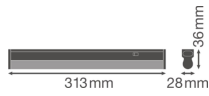

Specificaties Ledvance LED Montagebalk Linear Compact Schakelaar 4W 450lm - 840 Koel Wit | 30cm

[Bekijk product](#)

Algemene informatie

Artikelnummer	234132
EAN	4058075106093
EOC FR	106093
Merk	Ledvance
Fabrikantnaam	LN COMP SWITCH 300 4W/4000K
Garantie	5 jaar
Levensduur (uur)	50000

Technische Informatie

Technologie	LED Geïntegreerd
Netspanning (Volt)	220-240
Dimbaar	Nee, niet dimbaar
Lumen per watt	112.5
Powerfactor	>0.50
Kleurcode	840 Koel Wit
Lichtkleur (Kelvin)	4000 Koel Wit
Kleurweergave (Ra)	80-89 - Goede kleurweergave
Lichtkleur	Wit
Kleurinstelling	Enkele kleur
Geschikt voor Buitengebruik	No
Lengte	30cm

Armatuur Informatie

Montage	Opbouw
IP-Waarde	IP20 - Bijna stofdicht
Slagvastheid (IK-waarde)	IK03 - 0.35 Joule
Behuizing	PC (Polycarbonate)
Kleur Armatuur	Wit
Inclusief Lamp	Ja
Noodverlichting	Nee

Afmetingen

Lengte (mm)	313
Breedte (mm)	28
Hoogte (mm)	36

Sensor Informatie

Sensortype	Geen sensor
------------	-------------