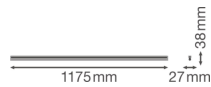

Specificaties Ledvance LED Montagebalk Linear Compact 20W 2000lm - 830 Warm Wit | 120cm

[Bekijk product](#)

Algemene informatie

Artikelnummer	233347
EAN	4058075099739
Merk	Ledvance
Fabrikantnaam	LN COMP BATTEN 1200 20W/3000K LEDV
Garantie	5 jaar
Levensduur (uur)	50000

Technische Informatie

Technologie	LED Geïntegreerd
Netspanning (Volt)	220-240
Dimbaar	Nee, niet dimbaar
Lumen per watt	100
Powerfactor	>0.50
Kleurcode	830 Warm Wit
Lichtkleur (Kelvin)	3000 Warm Wit
Kleurweergave (Ra)	80-89 - Goede kleurweergave
Lichtkleur	Wit
Kleurinstelling	Enkele kleur
Lengte	120cm

Armatuur Informatie

Montage	Opbouw
---------	--------

Armatuur Aansluiting	Schroefterminal, 2-polig
Optische Afdekking	PC (Polycarbonate)
IP-Waarde	IP20 - Bijna stofdicht
Slagvastheid (IK-waarde)	IK03 - 0.35 Joule
Bedrijfstemperatuur	-20 to +40
Behuizing	PC (Polycarbonate)
Kleur Armatuur	Wit
Inclusief Lamp	Ja
Noodverlichting	Nee

Afmetingen

Lengte (mm)	1175
Breedte (mm)	27
Hoogte (mm)	38

Sensor Informatie

Sensortype	Geen sensor
------------	-------------