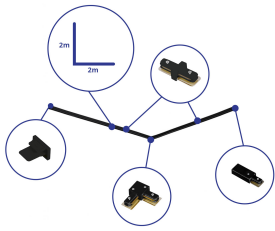

Caractéristiques Bright Choice Rail Set Rail  
Monophasé L 2 x 2 Mètre Noir | incl. Embout,  
Connecteur d'Alimentation et L -Connecteur

[Voir le produit](#)

## Informations Générales

Réf.	254106
EAN	8719157064828
Marque	Bright Choice
Nom du fabricant	Complete L shaped 1-Phase Track Set Black – 2 x 2 meter incl. End Cap, Power Connector and L -Conne
Vendu à l'unité - Carton complet	1
Garantie Totale	3 ans

## Dimensions

Longueur (mm)	1000
Hauteur (mm)	20
Largeur (mm)	34