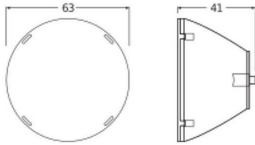

Caractéristiques Ledvance Spot Sur Rail Réflecteur Pour 20W 50D

[Voir le produit](#)

Informations Générales

Réf.	256811
EAN	4099854616822
Marque	Ledvance
Nom du fabricant	TRACKLIGHT SPOT REFLECTOR 20W 50DEG
Vendu à l'unité - Carton complet	1
Garantie Totale	2 ans

Informations techniques

Eclairage de Secours	Non
Couleur du Luminaire	Transparent
Technologie	Accessory

Dimensions

Longueur (mm)	63
Hauteur (mm)	41
Diamètre (mm)	63

Informations du capteur

Type de capteur	Pas de détecteur
-----------------	------------------