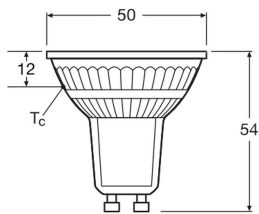

Caractéristiques Ledvance LED Réflecteur GU10
PAR16 8W 750lm 36d - 840 Blanc Froid | Équivalent
100W

[Voir le produit](#)

Informations Générales

Réf.	256883
EAN	4099854457746
Marque	Ledvance
Nom du fabricant	LED PAR16 P 8W 840 GU10
Vendu à l'unité - Carton complet	1
Garantie Totale	4 ans
Étiquette énergétique	E
Durée de Vie Moyenne (heure)	15000

Informations techniques

Technologie	LED
Tension (V)	220-240
Angle de Diffusion (degrés)	36
Dimmable	Non
Culot	GU10
Lumen per watt	94
Facteur de puissance	>0.50
Type de capteur	Pas de détecteur

Information produit

Code Couleur	840 Blanc Froid
Couleur de Lumière (Kelvin)	4000 Blanc Froid
Indice de Rendu des Couleurs (Ra)	80-89
Couleur Claire	Blanc
Options de couleur	Couleur unique
Finition ampoule	Claire

Dimensions

Longueur (mm)	54
Diamètre (mm)	50
Forme	Réflecteur
Forme exacte	PAR16