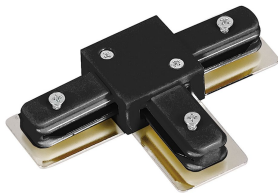

## Caractéristiques Bright Choice Rail Monophasé Rail T-Connecteur Noir

[Voir le produit](#)

### Informations Générales

Réf.	253231
EAN	8719157060486
Marque	Bright Choice
Nom du fabricant	1-PHASE RAIL T-connector black
Vendu à l'unité - Carton complet	50
Garantie Totale	3 ans

### Informations techniques

Couleur du Luminaire	Noir
Technologie	Accessory

### Dimensions

Longueur (mm)	103
Hauteur (mm)	19
Largeur (mm)	69