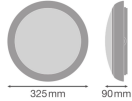

Caractéristiques Ledvance Bulkhead
Combo Rond PC Blanc 16W 1920lm -
857 Blanc Froid | IP65

[Voir le produit](#)

Informations Générales

Réf.	254838
EAN	4099854480997
Marque	Ledvance
Nom du fabricant	BLKH CBO RD 325 V 16W MS 840 WT LEDV
Garantie Totale	5 ans
Durée de Vie Moyenne (heure)	97000

Informations techniques

Technologie	LED Intégré
Tension (V)	220-240
Dimmable	Non
Lumen per watt	120
Code Couleur	857 Blanc Froid
Couleur de Lumière (Kelvin)	5700 Blanc Froid
Indice de Rendu des Couleurs (Ra)	80-89
Couleur Claire	Blanc
Options de couleur	Couleur unique
Facteur de puissance	>0.70

Dimensions

Diamètre (mm)	325
Hauteur (mm)	90

Informations du capteur

Type de capteur	Pas de détecteur
-----------------	------------------