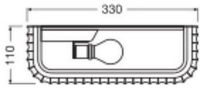

Caractéristiques Ledvance Decor  
Applique Murale Routes Blanc |  
Convient pour 2x E27

[Voir le produit](#)

## Dimensions

---

Longueur (mm)	330
Largeur (mm)	110
Hauteur (mm)	150